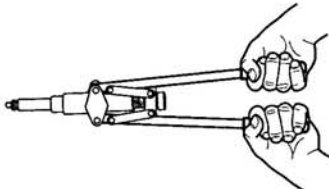

**GENUINE ACCESSORIES**

1x

**A**

1x

**B**

4x

**C**

4x

**D**

**Ø 6,1mm**

**Torx TR20**